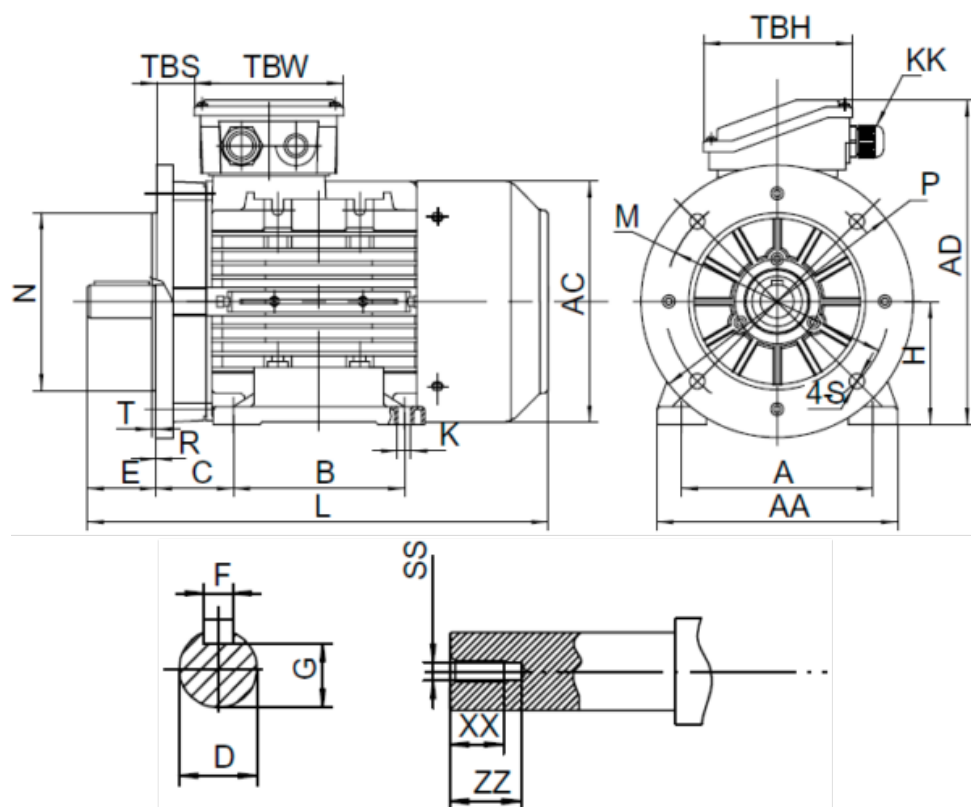

Varenummer: 2518007506270140

Beskrivelse: Kleedrive T3A 132M2-6 7.5kw 900 o/min UL/CSA
3x400/690V 50 HZ IP55 B35 Eff=86,8%

Mål

A = 216	F = 10	TBW = 118
AA = 260	G = 33	XX = 28
AC = Ø261	H = 132	ZZ = 37
AD = 323	HD = 191	
B = 178	L = 498	
C = 89	SS = M12	
D = Ø38	TBH = 118	
E = 80	TBS = 36.5	